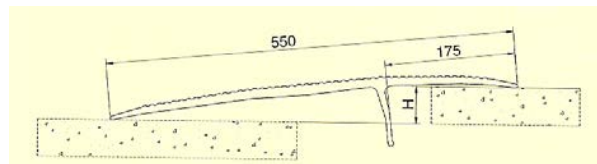

Oggetto: **PEDANE E GLISS**

PROPOSTA PRINCIPALE: Gliss in acciaio RAL 5010, portata kg. 5000

ALTERNATIVA 1: Pedane tipo BT in lega leggera:

PROFESSIONALITÀ E PASSIONE AL VOSTRO SERVIZIO

Sede Legale via Tolstoi, 76 - 20030 Senago (MI)